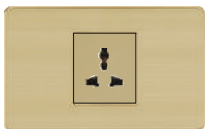

KM4-029 Ổ Cắm Đơn Đa Năng 61.000