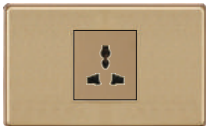

KV5-026 Ổ Cắm Đôi 3 Chấu **83.000**

KV5-039 Công Tắc Chạm **153.000**

KV5-027 Công Tắc Đơn 1 Chiều + Ổ Cắm **86.000**

KV5-028 Công Tắc Đơn 2 Chiều + Ổ Cắm **91.000**

KV5-040 Chiết Áp Đèn **137.000**

KV5-041 Chiết Áp Quạt **137.000**