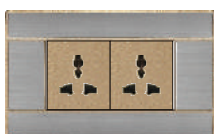

KB7-027 Công Tắc Đơn 1 Chiều + Ổ Cắm 85.000
KB7-028 Công Tắc Đơn 2 Chiều + Ổ Cắm 85.000

KB7-040 Chiết Áp Đèn 137.000
KB7-041 Chiết Áp Quạt 137.000

KB7-029 Ổ Cắm Đơn Đa Năng 68.000

KB7-042 Công Tắc Thẻ Từ 328.000