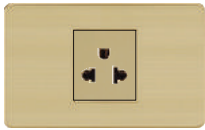

KM4-025 Ổ Cắm Đơn 3 Chấu 58.000