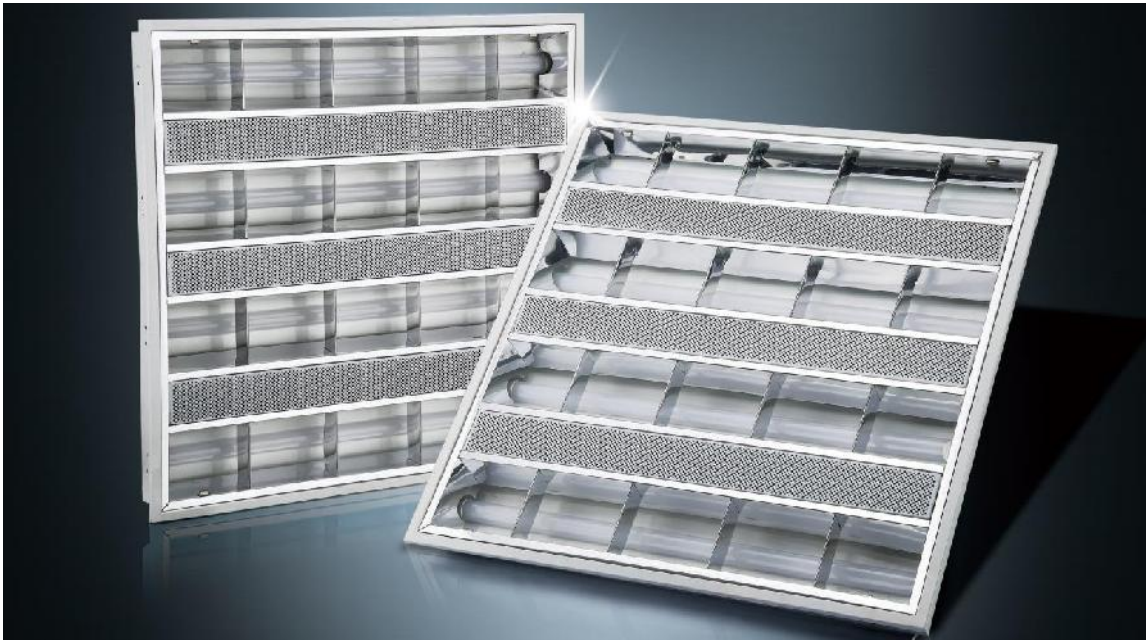

III. ẸN LED MẮNG

Hình nh s n ph m	Mã s n ph m	Chi ti t	Giá bán l
	LED.JD.F.V 3x8W	Công su t: 3x8W C t l : 577x577mm	956,000 VN
	LED.JD.F.V 4x8W	Công su t: 4x8W C t l : 577x577mm	1,132,000 VN
	LED.JD.F.V 4x8W Emergency	Công su t: 4x8W-có pin d phòng Cutout:577X577mm	3,286,000 VN
	LED.JD.F.V 2x16W	Công su t: 2x16W C t l : 1177x277mm	1,132,000 VN
	LED.JD.F.V 4x16W	Công su t: 4x16W C t l : 1177X577mm	2,143,000 VN